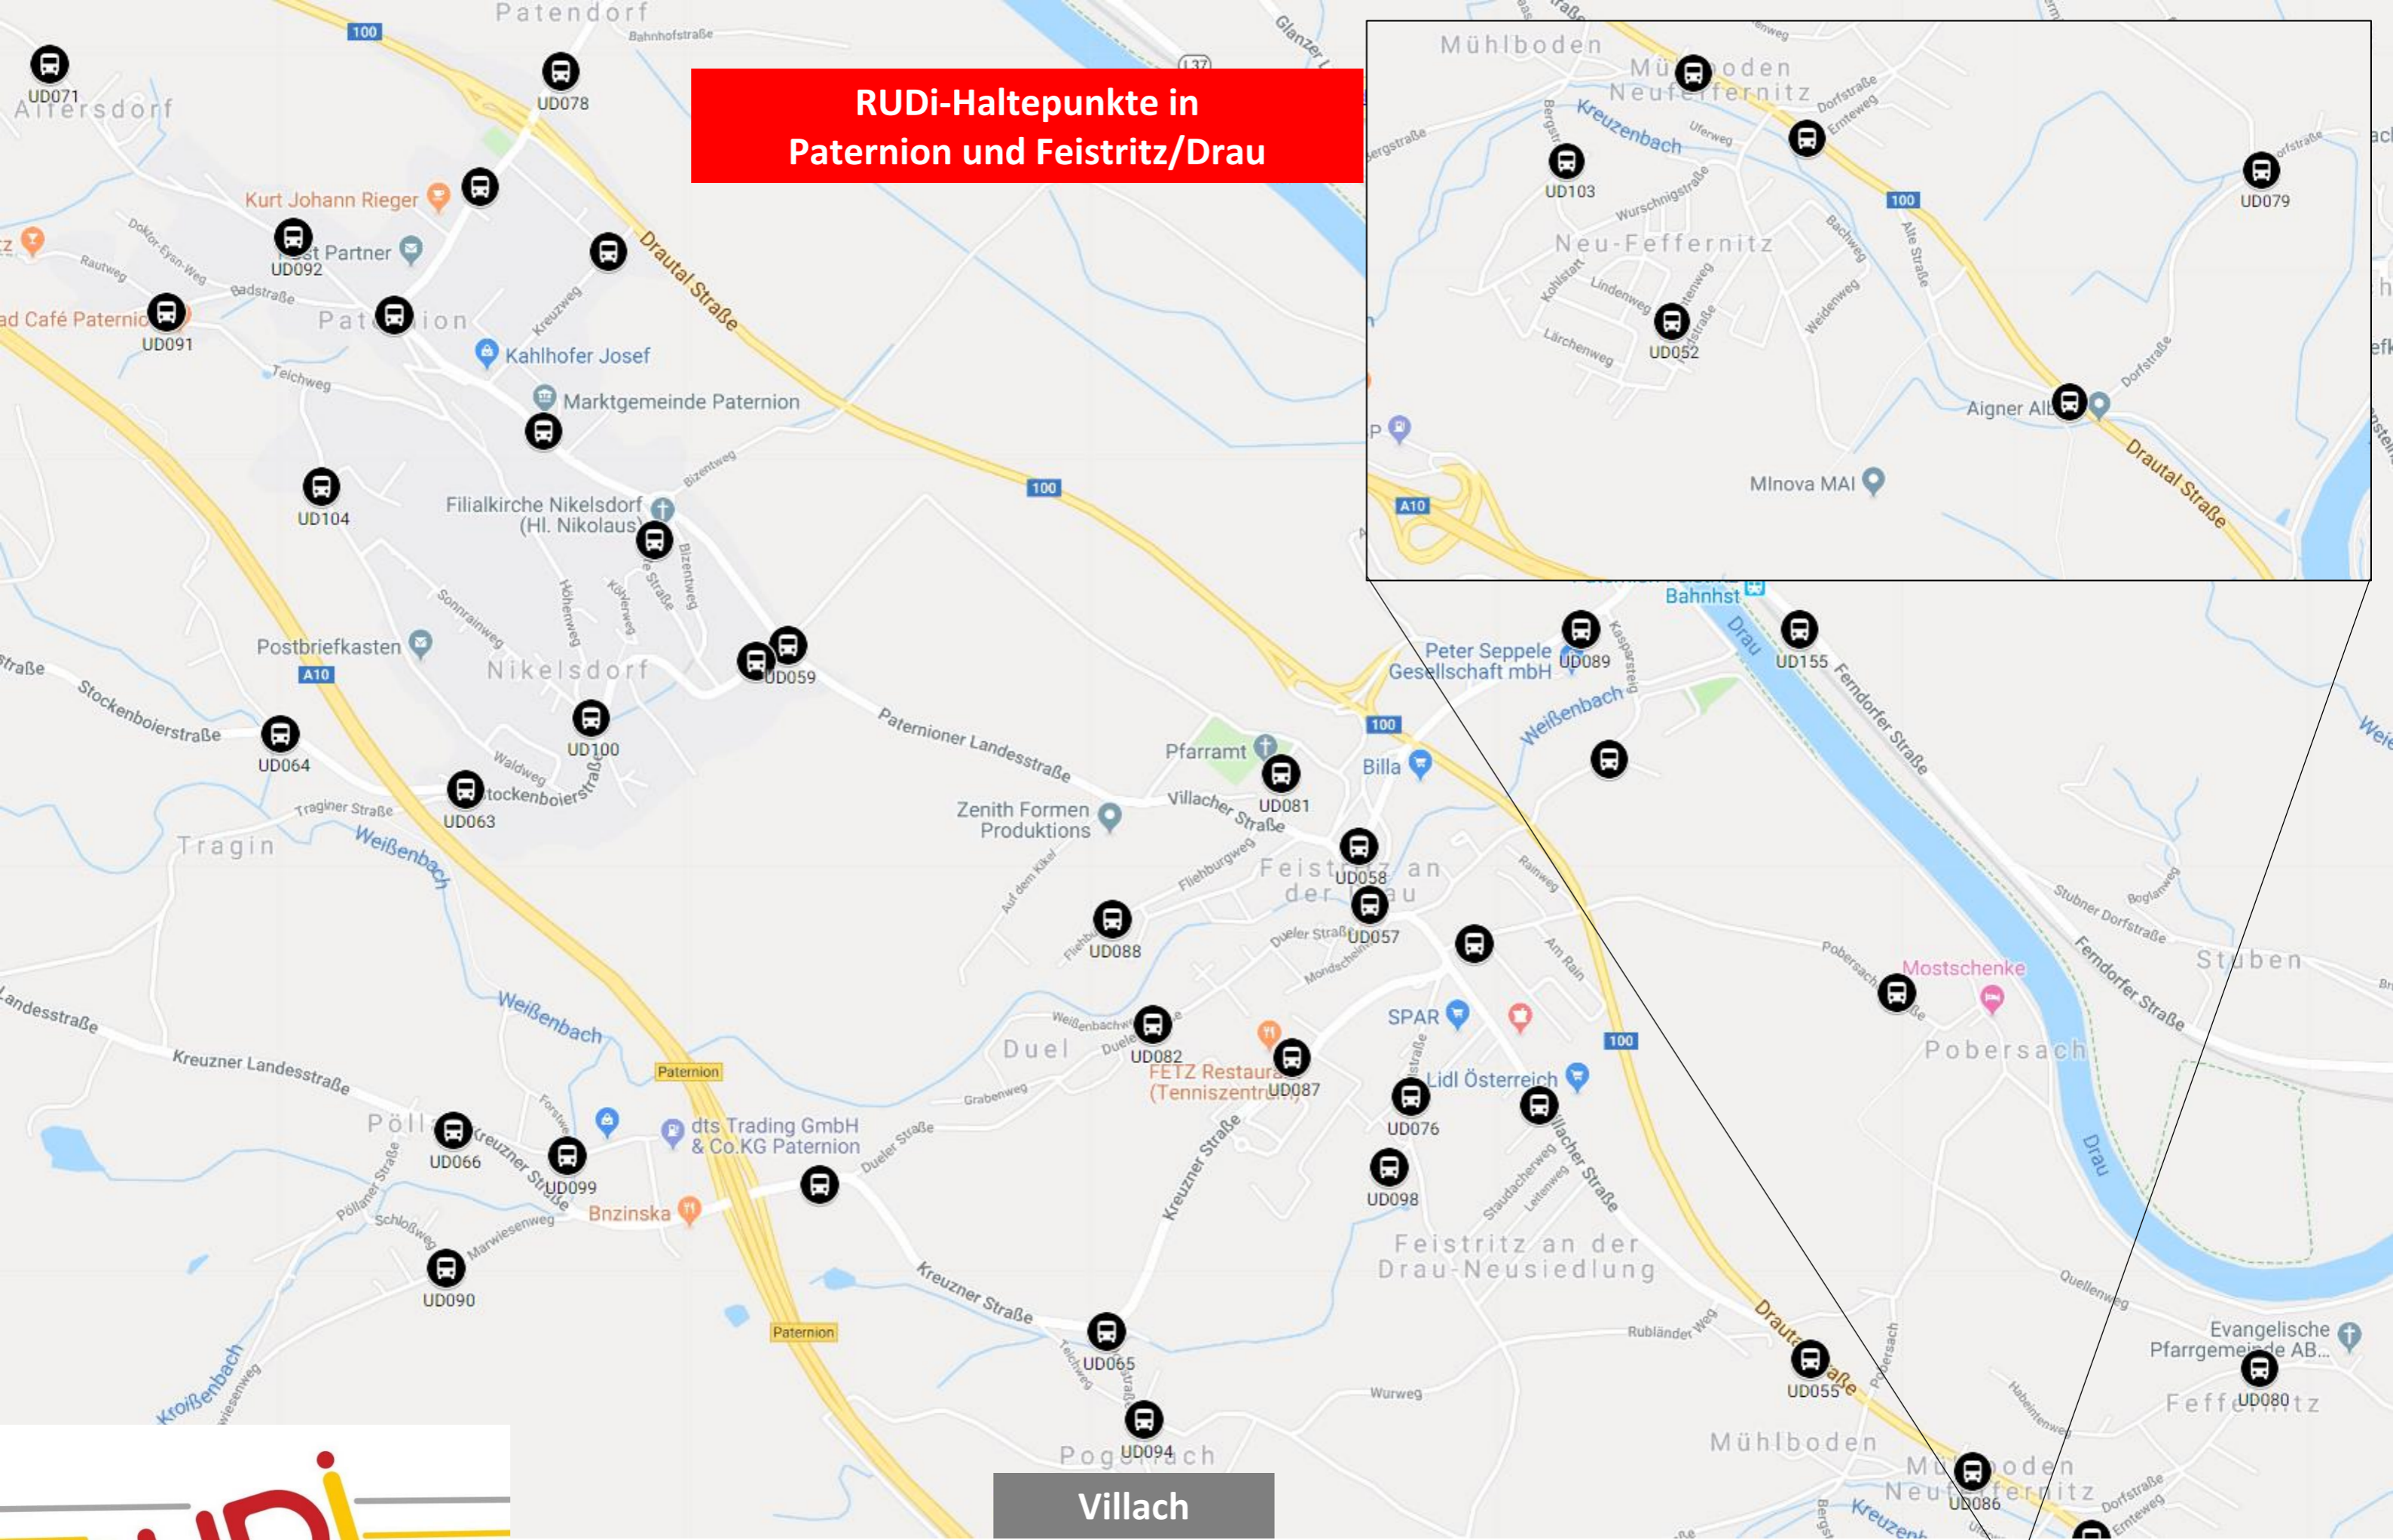

RUDI-Haltepunkte in Paternion und Feistritz/Drau

Villach

Villach – VEZ – Einkaufszentrum (UD 135)

Villach – Waldfriedhof (UD 134)

Feffernitz