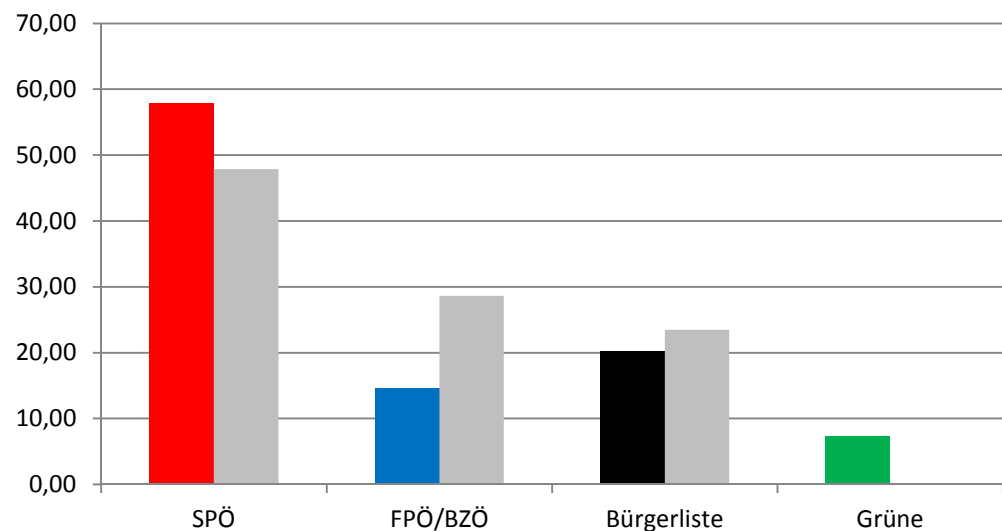

### Gemeinderat

	2015	2009	+/-
	%	%	%
<b>SPÖ</b>	57,81	47,86	9,95
<b>FPÖ/BZÖ</b>	14,57	28,64	-14,07
<b>Bürgerliste</b>	20,27	23,49	-3,22
<b>Grüne</b>	7,34	0,00	7,34

### Bürgermeister

	2015	2009	+/-
	%	%	%
<b>Arnold</b>	69,43	54,39	15,04
<b>Kofler/Maurer</b>	11,80	23,71	-11,91
<b>Kickmayer</b>	18,77	21,90	-3,13